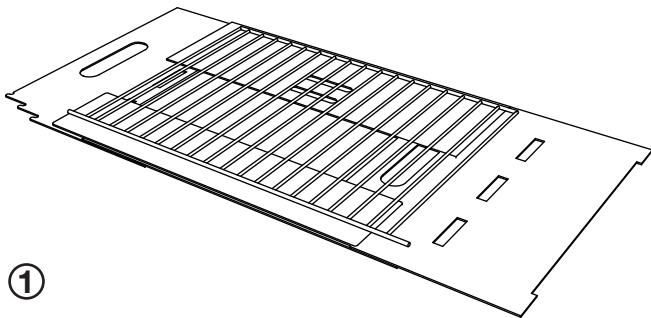

Lea todas las instrucciones antes de instalar y utilizar este producto.

- Parrilla plegable para apoyar sobre superficies resistentes al calor.
- Peso maximo: 5kg de carne o similares.
- Parrilla metalica zincada con 3 ajustes de altura.
- El fabricante no se responsabiliza por daños o perjuicios resultantes del montaje incorrecto o el uso indebido.
- No utilice este producto para ningún otro propósito que no sea el explícitamente especificado por el fabricante.
- Como todo producto que emana calor, es imprescindible la utilización de guantes, resistentes al calor, tanto para
- manipular el producto cuando se esta usando como para plegar la parrilla.

Pasos para armar su parrilla

①

La parrilla estara plegada completamente, lo primero que se debe hacer es retirar la parrilla(la reja).