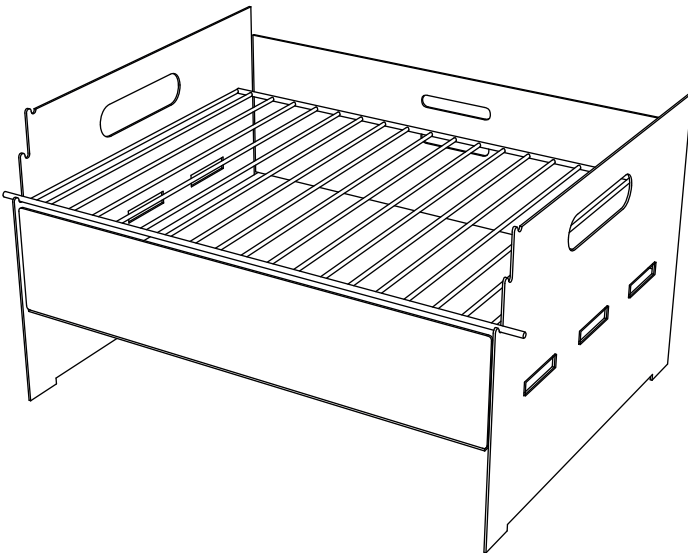

②

Las paredes laterales de la parrilla deben levantarse primero y luego se debe bajar las paredes frontal y trasera dejandolas un poco inclinadas hacia adentro.

③

Finalmente poner la parrilla nuevamente en la altura deseada y a disfrutar su parrilla plegable.

Garantía: La garantía total cubre defectos de fabricación, material y piezas luego de la debida comprobación por parte de los técnicos. La garantía sera nula si el producto ha sido intervenido por terceros, sufre daños por instalación deficiente, uso indebido, pernos y tuercas sueltos, acción de agentes corrosivos, carga excesiva o desconocimiento de las instrucciones del presente manual. Esta garantía es intransferible y valida solo con la boleta de compra.

Encuétranos en:
www.artimet.cl

Contacto:
+56227862479
+56227869498