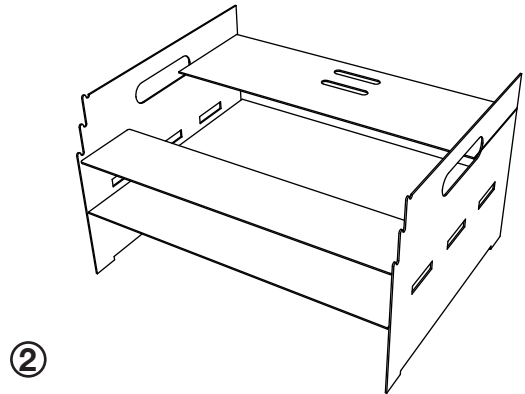

②

Las paredes laterales de la parrilla deben levantarse primero y luego se debe bajar las paredes frontal y trasera dejandolas un poco inclinadas hacia adentro.

③

Finalmente poner la parrilla nuevamente en la altura deseada y a disfrutar su parrilla plegable.

Garantía: La garantía total cubre defectos de fabricación, material y piezas luego de la debida comprobación por parte de los técnicos. La garantía sera nula si el producto ha sido intervenido por terceros, sufre daños por instalación deficiente, uso indebido, pernos y tuercas sueltos, acción de agentes corrosivos, carga excesiva o desconocimiento de las instrucciones del presente manual. Esta garantía es intransferible y valida solo con la boleta de compra.

Encuétranos en:
www.artimet.cl

Contacto:
+56227862479
+56227869498